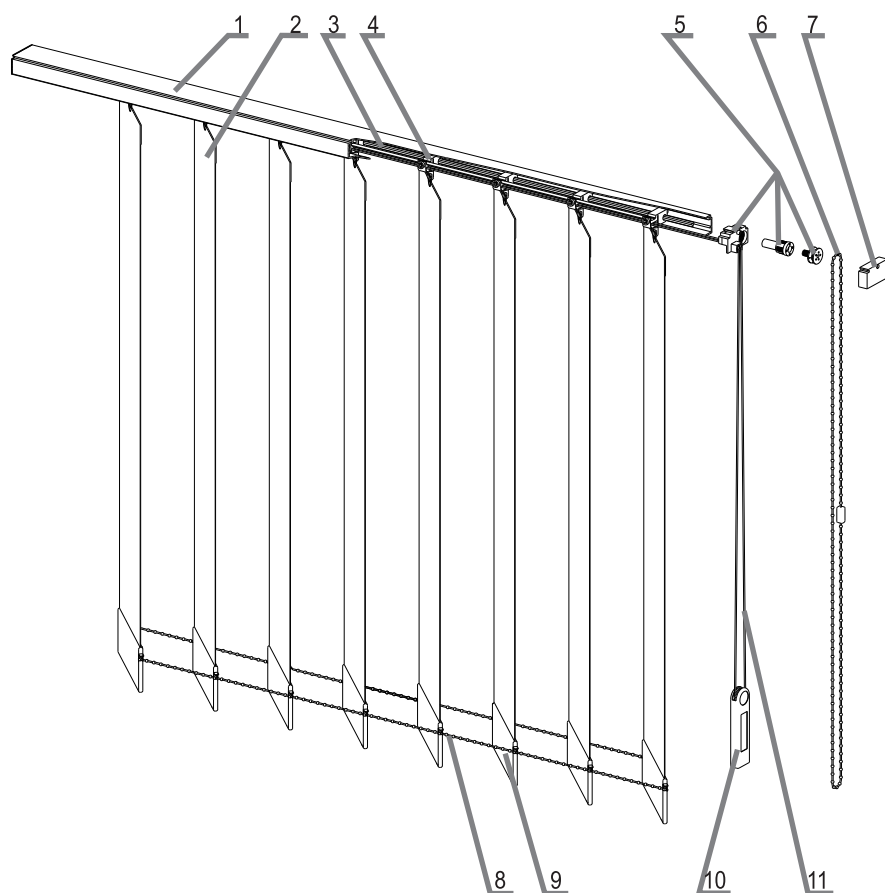

COMPONENȚA JALUZELELOR VERTICALE

LEGENDA

1. Profil
2. Lamelă textilă
3. Ax cu trei aripi
4. Cărucior
5. Set comandă
6. Lănțișor acționare
7. Capac lateral
8. Lănțișor ornamental
9. Contragreutate lamelă
10. Contragreutate șnur
11. Șnur acționare

MONTAJUL JALUZELELOR VERTICALE