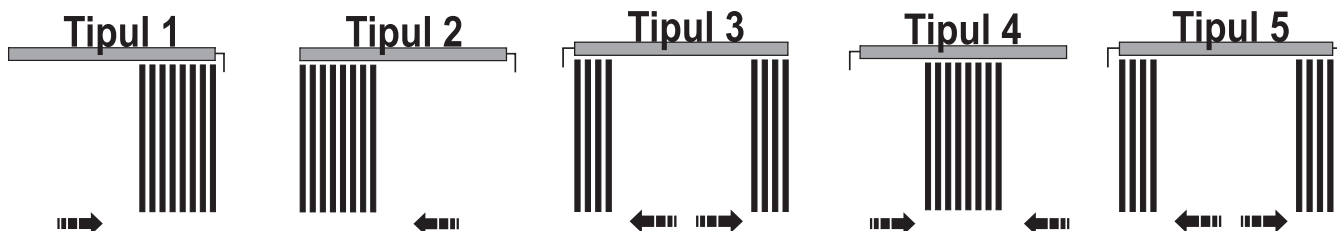

Stofa	Lamela 127	Lamela 89
Sharon	✓	
Melvin	✓	
Ronnie	✓	✓
Inez	✓	✓
Patricia	✓	
Corra	✓	20 nuanțe
Carol	✓	
Evelyn	✓	
Vanessa	✓	✓
Marcia	✓	
Sandra	✓	✓
Marina	✓	
Jenny	✓	16 nuanțe
Polly	✓	
Viola	✓	
Sonia	✓	✓
Spring	✓	
Yukon	✓	
Lipo	✓	
Peggy	✓	
Tanya	✓	✓
Debra	✓	
Cata	✓	✓
Tammy	✓	✓
Sonia FR	✓	✓
Beata	✓	21 nuanțe
Aneta	✓	✓
Ray	✓	✓
Vesna	✓	✓
Sofie		✓
Denisa		✓

COSTURI SUPLIMENTARE

EXECUTARE : plan înclinat, boltă
LAMELA : 89 mm - textilă
PRINDEREA LAMELEI : cărucior metalic
PRINDEREA JALUZELEI : perete - consolă, consolă cu prelungitor
ACȚIONAREA ELECTRICĂ : se calculează individual

COMPONENȚA JALUZELEI VERT. CU LAM. DE PVC

PROFIL : standard
CULOAREA PROFILULUI : alb
LAMELA : 89 mm - pvc
CULOAREA LAMELELOR : după mostrar
ACȚIONAREA : lăntișor + șnur
CULOAREA LĂNȚIȘORULUI : alb
CONTRAGREUTATE ȘNUR : pvc
CULOAREA CONTRAGREUTĂȚII : alb
PRINDEREA JALUZELEI : tavan
CONTRAGREUTATE LAMELĂ : pvc
PRINDEREA LAMELEI : cărucior pvc
PRINDEREA CĂRUCIORULUI : ax plin cu trei aripi

COSTURI SUPLIMENTARE

EXECUTARE : plan înclinat, boltă
PRIDEREA LAMELEI : cărucior metalic
PRINDEREA JALUZELEI : perete - consolă, consolă cu prelungitor

MODUL DE ACȚIONARE