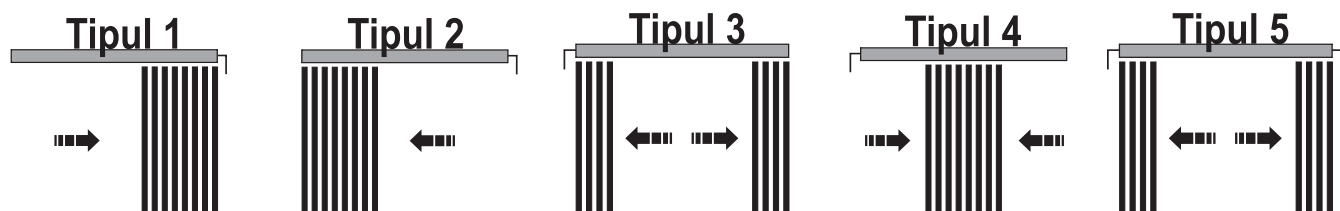

COSTURI SUPLIMENTARE

EXECUTARE : plan înclinat, boltă
LAMELA : 89 mm - textilă
PRINDEREA LAMELEI : cărucior metalic
PRINDEREA JALUZELEI : perete - consolă, consolă cu prelungitor
ACȚIONAREA ELECTRICĂ : se calculează individual

COMPONENȚA JALUZELEI VERT. CU LAM. PVC

PROFIL : standard
CULOAREA PROFILULUI : alb
LAMELA : 89 mm - pvc
CULOAREA LAMELELOR : după moștar
ACȚIONAREA : lăntișor + șnur
CULOAREA LĂNȚIȘORULUI : alb
CONTRAGREUTATE ȘNUR : pvc
CULOAREA COTRAGREUTĂȚII : alb
PRINDEREA JALUZELEI : tavan
CONTRAGREUTATE LAMELĂ : pvc
PRINDEREA LAMELEI : cărucior pvc
PRINDEREA CĂRUCIORULUI : ax plin cu trei aripi

COSTURI SUPLIMENTARE

EXECUTARE : plan înclinat, boltă
PRINDEREA LAMELEI : cărucior metalic
PRINDEREA JALUZELEI : perete - consolă, consolă cu prelungitor

Stofa	Lamela 127	Lamela 89
Sharon	✓	
Melvin	✓	
Ronnie	✓	✓
Inez	✓	✓
Patricia	✓	
Corra	✓	20 nuanțe
Carol	✓	
Evelyn	✓	
Vanessa	✓	✓
Marcia	✓	
Sandra	✓	✓
Marina	✓	
Jenny	✓	16 nuanțe
Polly	✓	
Viola	✓	
Sonia	✓	✓
Spring	✓	
Yukon	✓	
Lipo	✓	
Peggy	✓	
Tanya	✓	✓
Debra	✓	
Cata	✓	✓
Tammy	✓	✓
Sonia FR	✓	✓
Beata	✓	21 nuanțe
Aneta	✓	✓
Ray	✓	✓
Vesna	✓	✓
Sofie		✓
Denisa		✓

MODUL DE ACȚIONARE